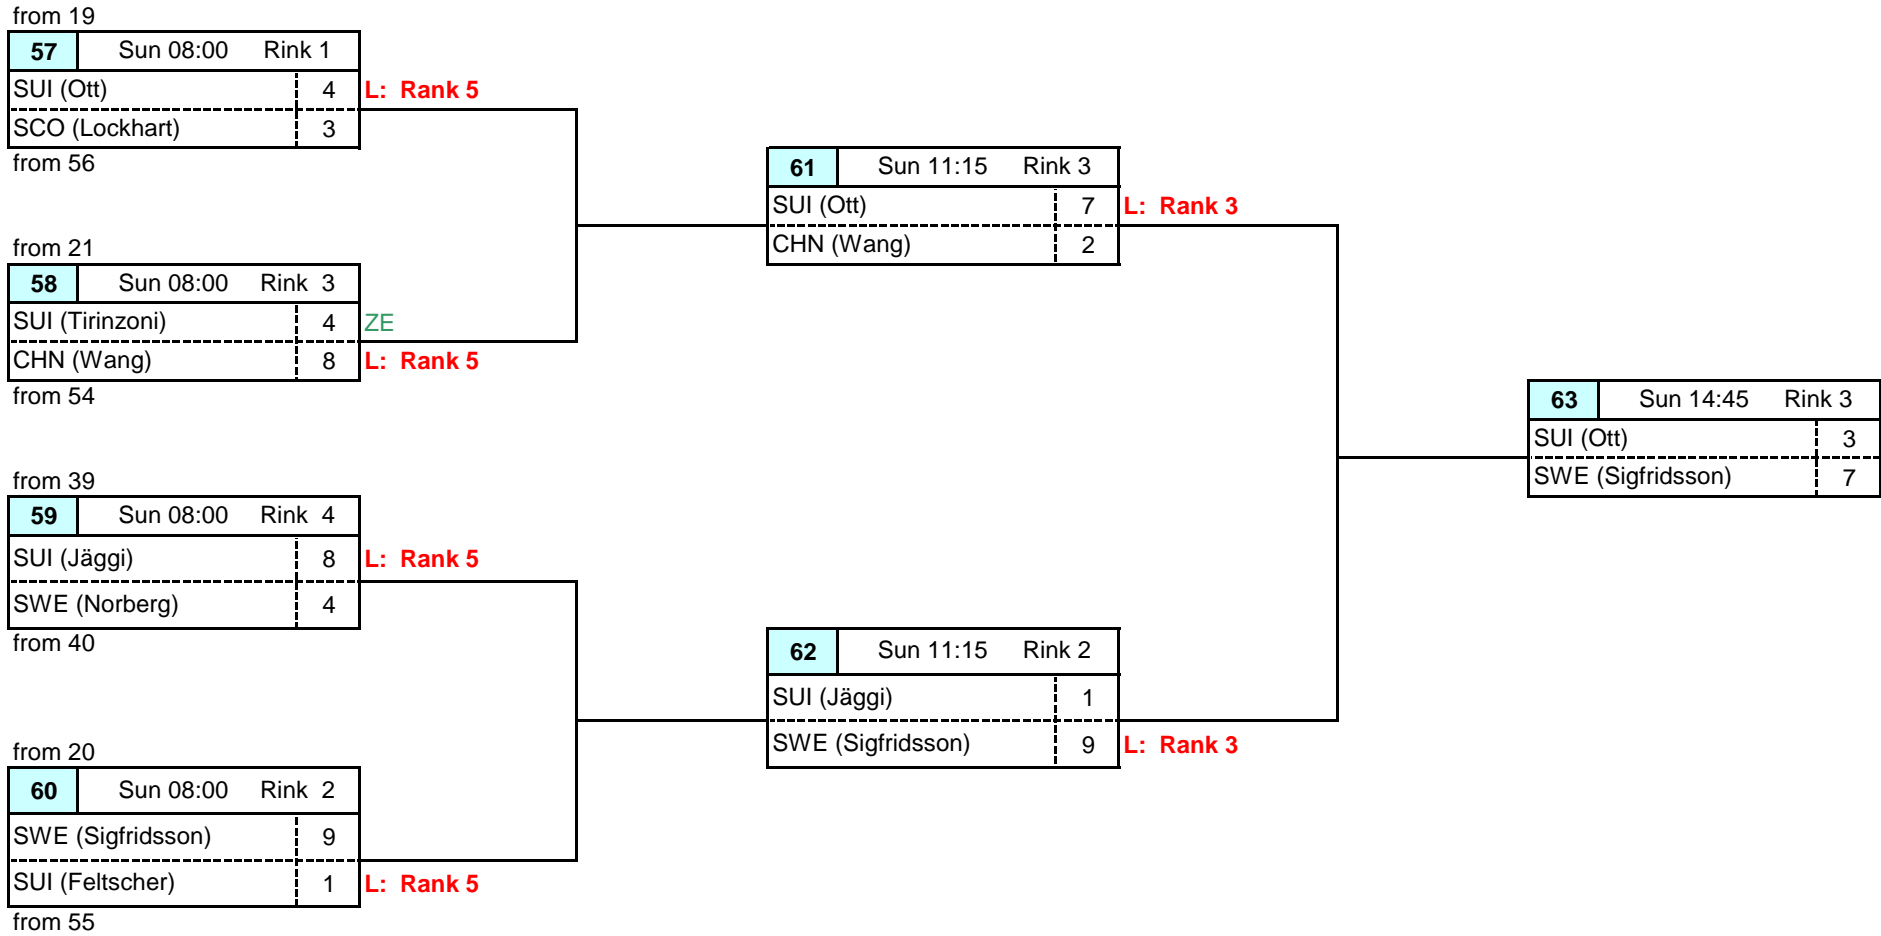

L: out

49	Sat 12:00	Rink 4
ITA (Gualtieri)	3	
ITA (Gaspari)	7	

L: out

53	Sat 16:00	Rink 2
ITA (Gaspari)	6	
CZE (Klimova)	7	

L: out

56	Sat 20:00	Rink 3
CZE (Klimova)	3	
SCO (Lockhart)	6	

W: 57

L: out

Skins Game

SG	Sat 16:00	Rink 3
SUI (Ott)		
SWE (Sigfridsson)		

Winner

Runner up

Playoffs

Draw

Draw	Day	Date	Time	Ends	Games
1	Friday	07.10.2011	08:00	8	8
2	Friday	07.10.2011	11:00	8	8
3	Friday	07.10.2011	14:30	8	6
4	Friday	07.10.2011	17:00	8	6
5	Friday	07.10.2011	20:00	8	8
6	Saturday	08.10.2011	08:00	8	7
7	Saturday	08.10.2011	12:00	8	6
8	Saturday	08.10.2011	16:00	8	4
	Saturday	08.10.2011	16:00	6	Skins Game
9	Saturday	08.10.2011	20:00	8	3
10	Sunday	09.10.2011	08:00	8	4
11	Sunday	09.10.2011	11:15	8	2
12	Sunday	09.10.2011	14:45	8	1